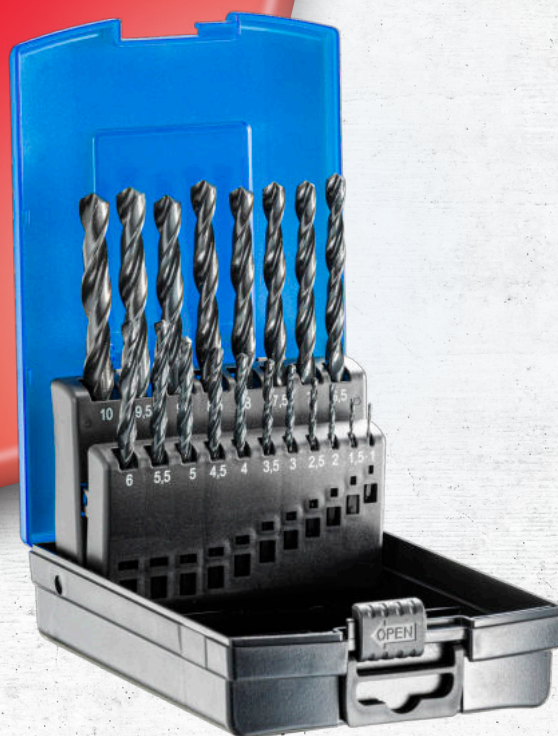

ASPHALT™

SET DI PUNTE ELICOIDALI HSS. 19-PZI.

Laminato, ø1-10mm, 0.5mm crescente

- > secondo la norma DIN 338
- > tipo N
- > angolo di punta 118°
- > in robusta e maneggevole, originale ROSE PLASTIC BOX

Codice Art. 940000870