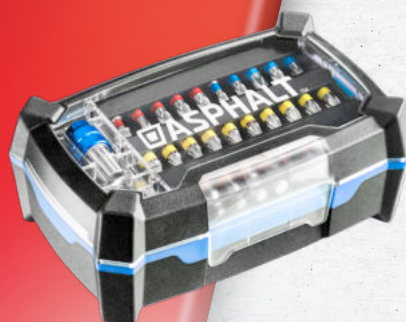

ASPHALT™

SCATOLA DI BIT

Disponibile da metà novembre 21

Incl. portabit per cambio rapido magnetico con funzione d'espulsione, 65 mm Acciaio S2 con codice colore

53 pzi

Codice Art. 94000886

1/4"

Chiave a bussola

4 / 4.5 / 5 / 5.5 / 6 / 7 / 8 / 9 / 10 / 11 / 12 / 13 / 14 mm

Inserti, 25 mm

- ⊕ PH0 / PH1 / 2x PH2 / PH3
- ⊕ PZ0 / PZ1 / 2x PZ2 / PZ3
- ⊛ T6 / T7 / T8 / T9 / T10 / T15 / T20 / T25 / T27 / T30 / T40
- 3 / 4 / 5 / 6 mm
- ⊖ 3 / 3.5 / 4.5 / 5.5 / 6.5 mm

Inserti, 75 mm

- ⊕ PH1 / 2x PH2 / PH3
- ⊕ PZ1 / 2x PZ2 / PZ3
- ⊛ T6 / T7 / T8 / T9 / T10 / T15 / T20 / T25 / T27 / T30 / T40
- 4 / 5 / 6 mm
- ⊖ 4 / 6 mm

CHF
49.90

escl. IVA. CHF 46.33

7610929172516

Azienda	Ordinante		
Via	NPA/Località		
Nr. Ordine	Quantità		
Data	Forma